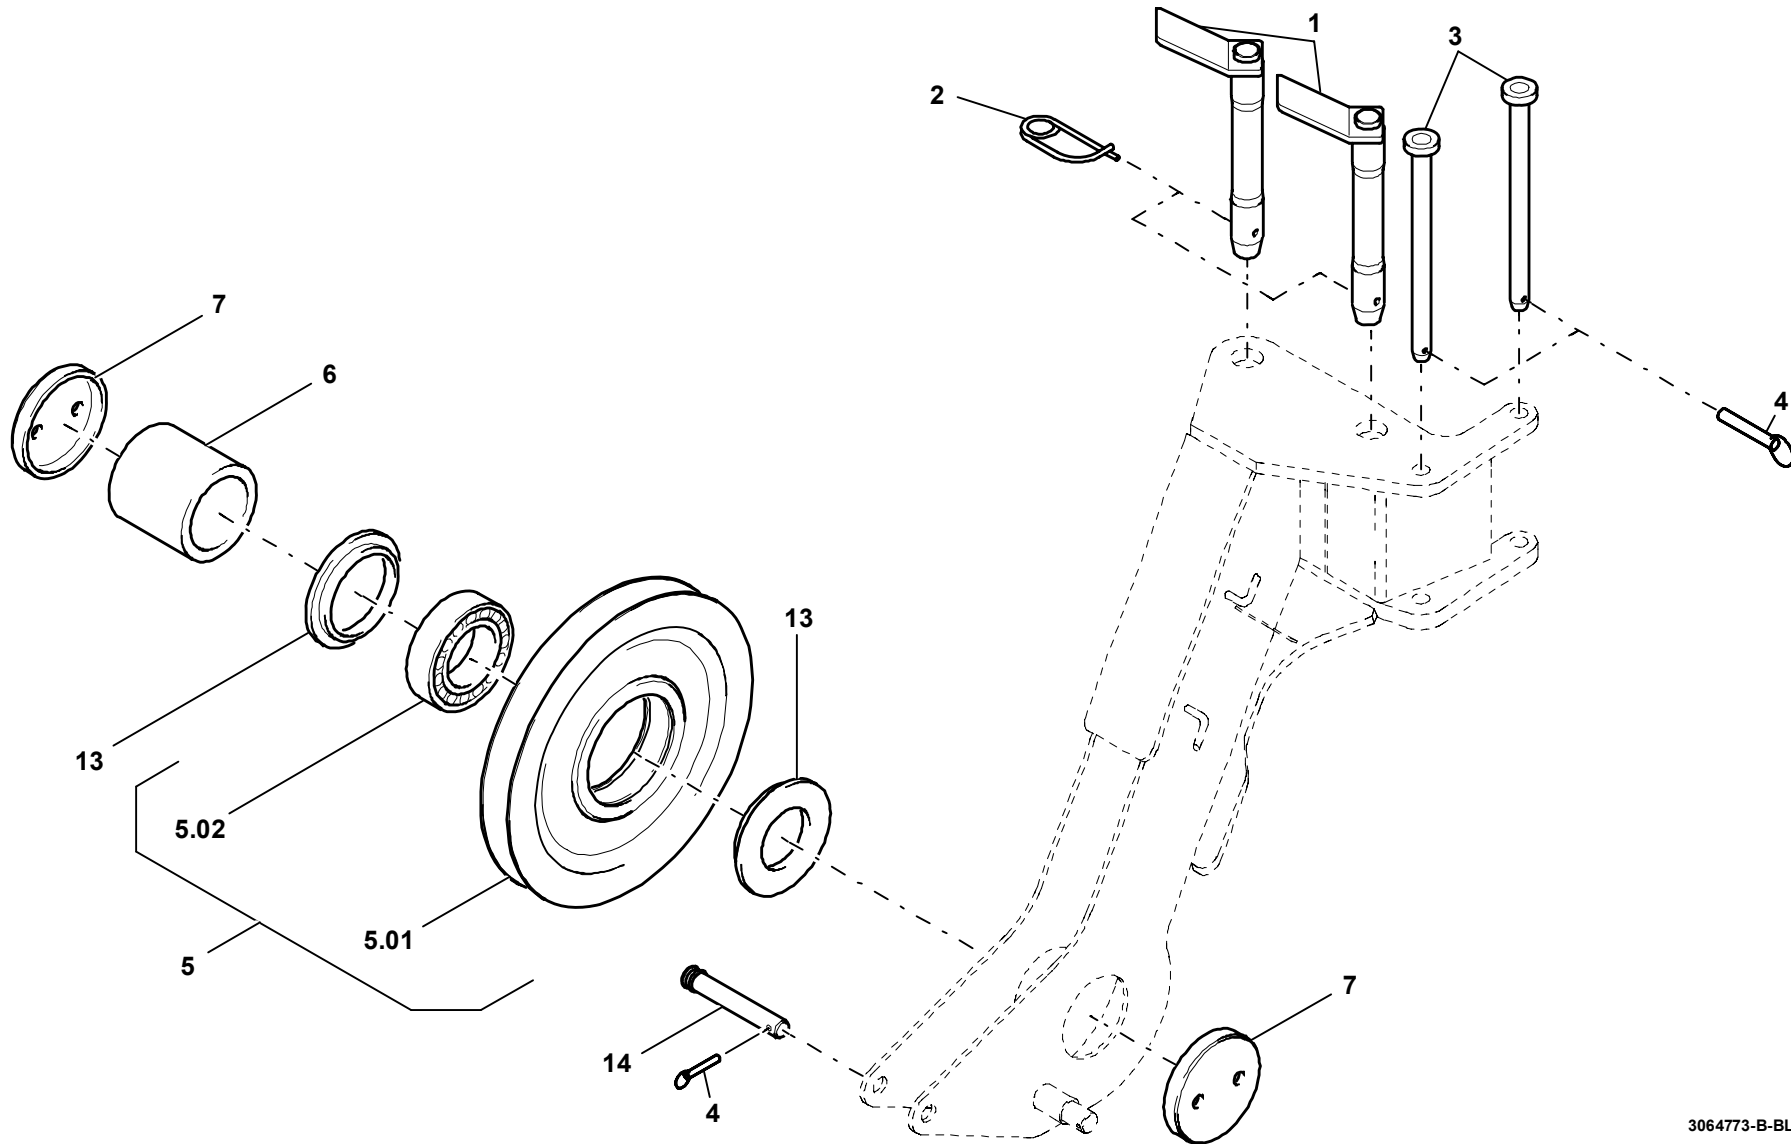

GROVE

EINBAUTEILE ROLLENKOPF
MOUNTING PARTS SHEAVE HEAD

BILDTAFEL
PICTORIAL DISPLAY

GMK 4080
BE 710
G 173

06.05

3064773-ETL B

1/1

3064773-B-BL01-0605-0000